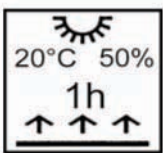

PICTOGRAMAS Y SIMBOLOS

Aplicar con:

Escobilla de goma, mopa o máquina de disco

Escobilla de goma, rodillo y máquina de disco

Escobilla de goma o máquina de disco

Paño

Brocha, paño o esponja

Brocha y paño

Limpieza con limpiador 0600

Tiempo de secado

1 hora de secado a 20°C y una humedad relativa de 50%

40 minutos de secado a 20°C y una humedad relativa de 50%

Etiquetado del semáforo

Porcentaje de las materias primas
Rojo = Fósil
Amarillo = mineral
Verde = agua - renovable