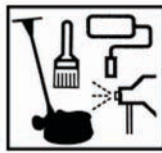

PICTOGRAMAS Y SIMBOLOS

Aplicar con:

Escobilla de goma, mopa o máquina de disco

Escobilla de goma, rodillo y máquina de disco

Escobilla de goma o máquina de disco

Paño

Brocha, paño o esponja

Brocha y paño

Brocha o esponja

Brocha, pistola y paño

Brocha, pistola, rodillo y esponja

Brocha, pistola, rodillo y máquina de disco

Brocha, pistola y rodillo

Brocha y pistola

Brocha y rodillo

Brocha, escobilla de goma y rodillo

Brocha, rodillo y paño

Brocha, rodillo y mopa

Máquina de disco y paño

Máquina de disco, pistola y paño

Máquina de disco, mopa y paño

Espátula de dientes

Rendimiento:

2.5L son suficientes para un pedido de 30 a 40m².