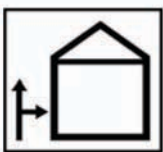

PICTOGRAMAS Y SIMBOLOS

Aplicar con:

Escobilla de goma, mopa o máquina de disco

Escobilla de goma, rodillo y máquina de disco

Escobilla de goma o máquina de disco

Paño

Brocha, paño o esponja

Brocha y paño

Brocha, rodillo y paño

Brocha, rodillo y mopa

Máquina de disco y paño

Máquina de disco, pistola y paño

Máquina de disco, mopa y paño

Espátula de dientes

Rendimiento:

2.5L son suficientes para un pedido de 30 a 40m².

Aplicaciones para:

Exterior y jardín

Suelo

Interior y suelo

Interior, exterior y jardín

Pared y techo

Exterior

Jardín