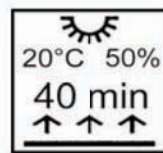

PICTOGRAMAS Y SIMBOLOS

Aplicar con:

Escobilla de goma, mopa o máquina de disco

Escobilla de goma, rodillo y máquina de disco

Escobilla de goma o máquina de disco

Paño

Brocha, paño o esponja

Brocha y paño

Interior y exterior

Interior

Pared, techo y fachada

Temperatura de aplicación

Aplicación solo a temperaturas superiores a 5°C

Limpieza de utensilios

Limpieza con disolventes 0500

Limpiar con agua y con limpiador 0600

Limpieza con limpiador 0600

Tiempo de secado

1 hora de secado a 20°C y una humedad relativa de 50%

40 minutos de secado a 20°C y una humedad relativa de 50%

Etiquetado del semáforo

Porcentaje de las materias primas
Rojo = Fósil
Amarillo = mineral
Verde = agua - renovable