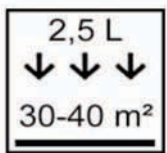

Brocha, rodillo y paño

Brocha, rodillo y mopa

Máquina de disco y paño

Máquina de disco, pistola y paño

Máquina de disco, mopa y paño

Espátula de dientes

Rendimiento:

2.5L son suficientes para un pedido de 30 a 40m².