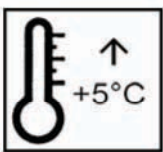

PICTOGRAMAS Y SIMBOLOS

Aplicar con:

Escobilla de goma, mopa o máquina de disco

Escobilla de goma, rodillo y máquina de disco

Escobilla de goma o máquina de disco

Paño

Brocha, paño o esponja

Brocha y paño

Interior y exterior

Interior

Pared, techo y fachada

Temperatura de aplicación

Aplicación solo a temperaturas superiores a 5°C

Limpieza de utensilios

Limpieza con disolventes 0500

Limpiar con agua y con limpiador 0600

Limpieza con limpiador 0600

Tiempo de secado

1 hora de secado a 20°C y una humedad relativa de 50%

40 minutos de secado a 20°C y una humedad relativa de 50%

Etiquetado del semáforo

Porcentaje de las materias primas
Rojo = Fósil
Amarillo = mineral
Verde = agua - renovable